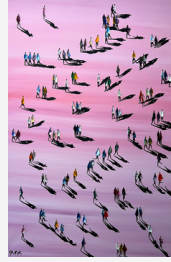

## Square Canvases

**Setting Free**  
95x95 cm, 2024

**Loop**  
140x140 cm, 2023

**Felicity**  
80x120 cm, 2023

**Running After**  
95x95 cm, 2023

**Us**  
90x90 cm, 2024

# Vertical and Round Canvases

**Differentiations**  
80x120 cm, 2023

**Destiny**  
170 cm, 2023

**Inception**  
100x200 cm, 2023

**It's a Fine Day**  
90x120 cm, 2024

**One Way**  
130x150 cm, 2024

**Perception**  
100x150 cm, 2024